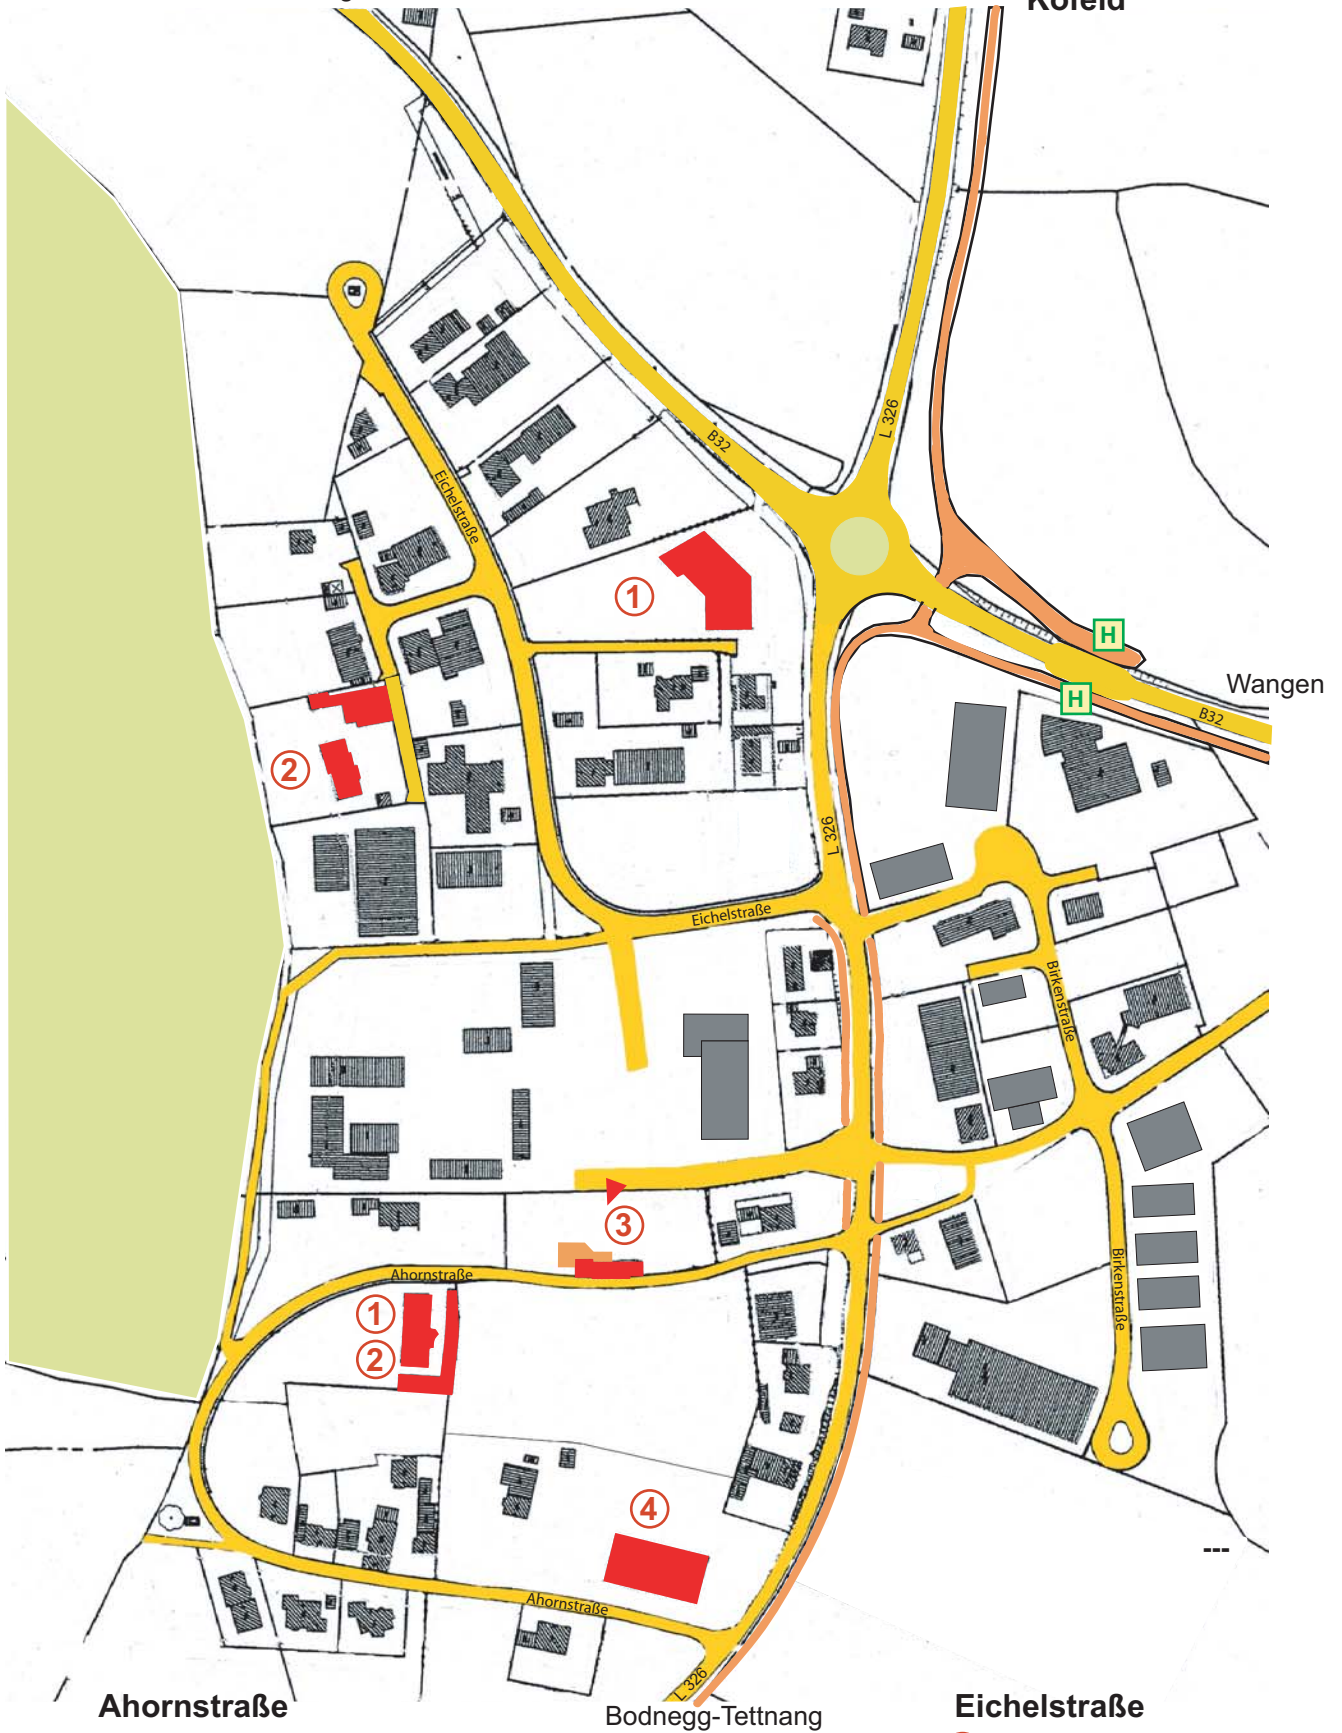

LAGEPLAN GEWERBEGEBIET ROTHEIDLEN 88285 BODNEGG

www.rotheidlen.de

Ravensburg

Waldburg

Kofeld

Ahornstraße

- ① KRAUSS GMBH
- ② SYMO GMBH
- ③ SCHWABENHIMMEL
- ④ E.GERAY
BAUUNTERNEHMUNG GMBH

Eichelstraße

- ① Voss Anhänger
- ② Heider&Sohn GmbH
Betonpumpen