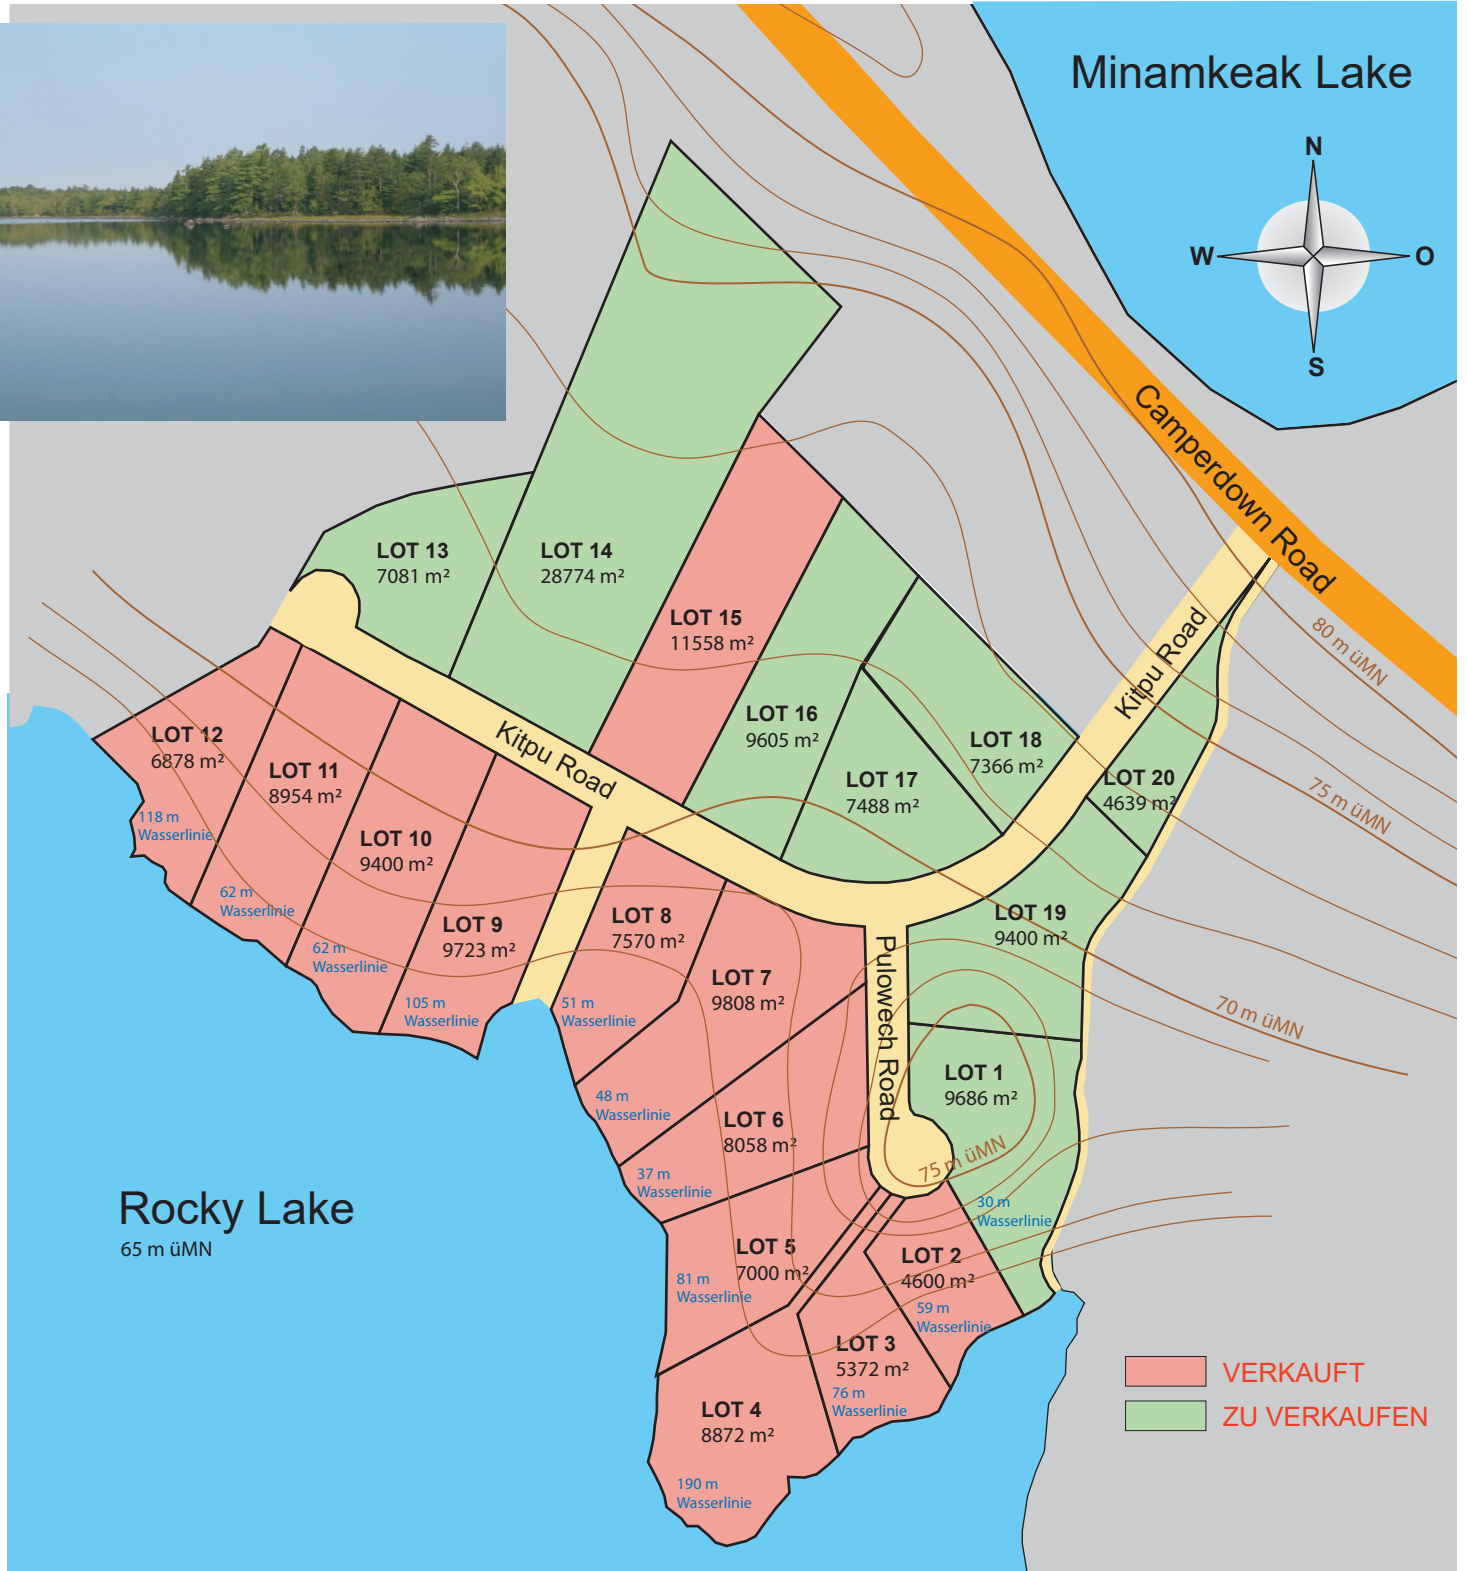

KRAUSS INNOVATION LTD

www.canada-grundstuecke.de

Verkauf + Repräsentanz
KRAUSS GMBH
 D-88285 Bodnegg Ahornstraße 26

Tel. 07520 91134

Fax. 07520 2357