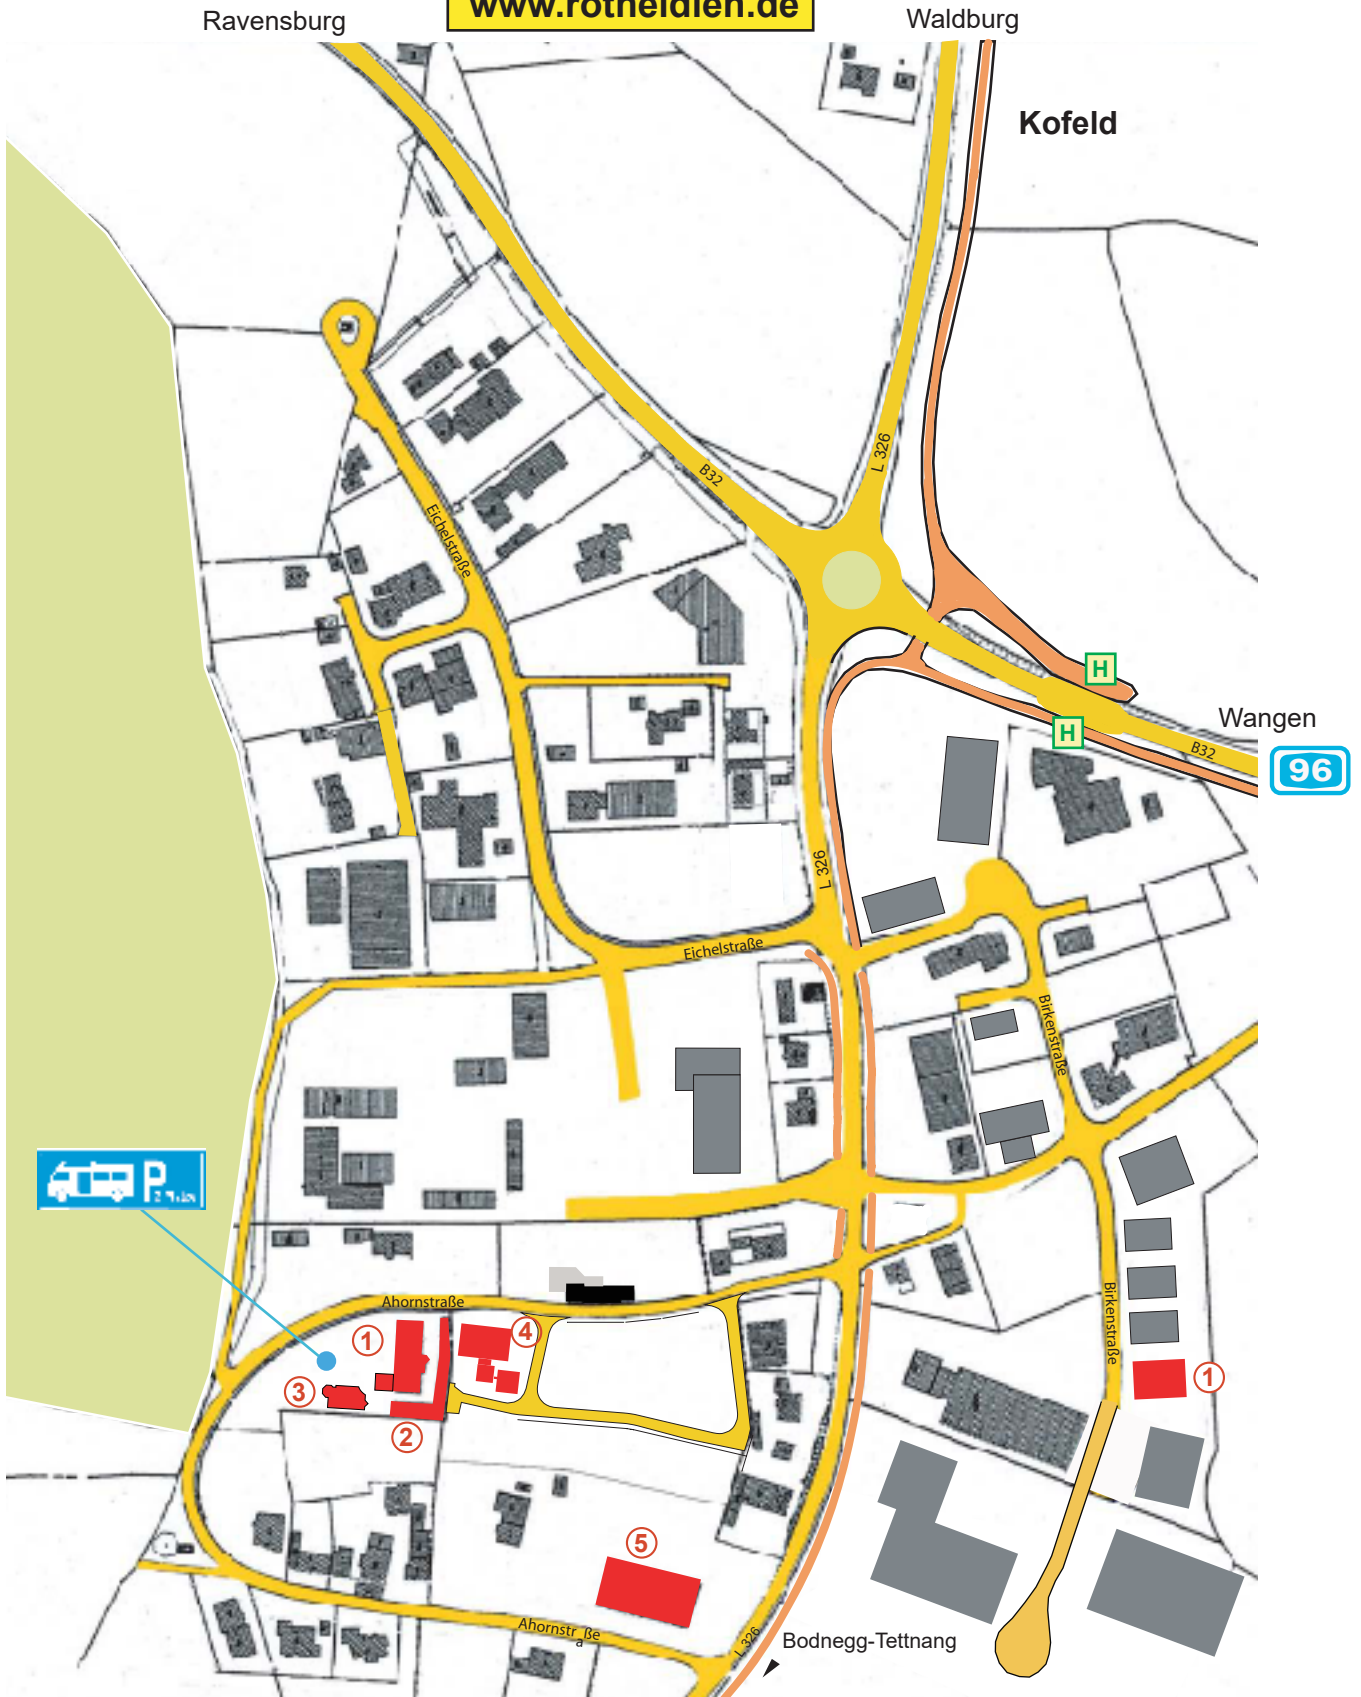

LAGEPLAN GEWERBEGEBIET ROTHEIDLEN 88285 BODNEGG

www.rotheidlen.de

Ahornstraße

- ① KRAUSS GMBH
- ② SYMO GMBH
- ③ BULANDER TEX
- ④ pelletroneurope
- ⑤ E.GERAY
BAUUNTERNEHMUNG GMBH

Birkenstraße

- ① Claus Müller

Eichelstraße